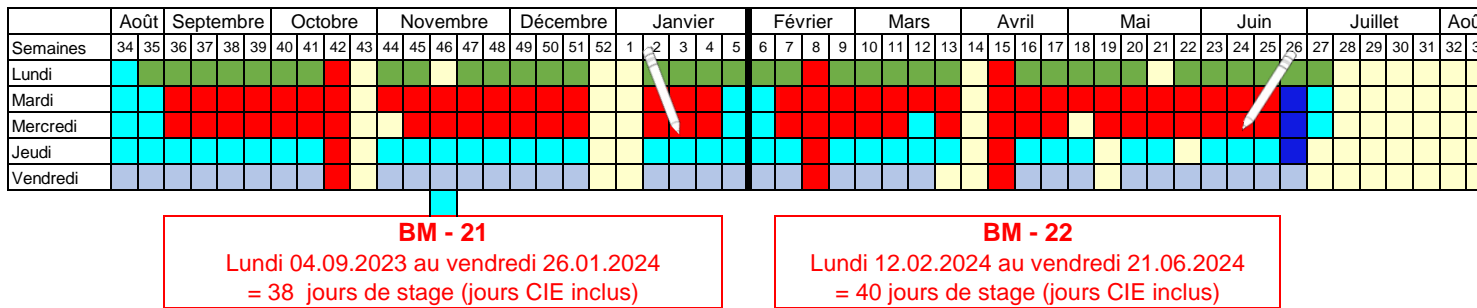

PLANIFICATION ECOLE STAGE FORMATION ASE alternance + MPS2i 2023-2024

Retour des documents de stage

1re année de formation 2023-2024 (CFC ASE alternance)

2e année de formation 2023-2024 (CFC ASE alternance)