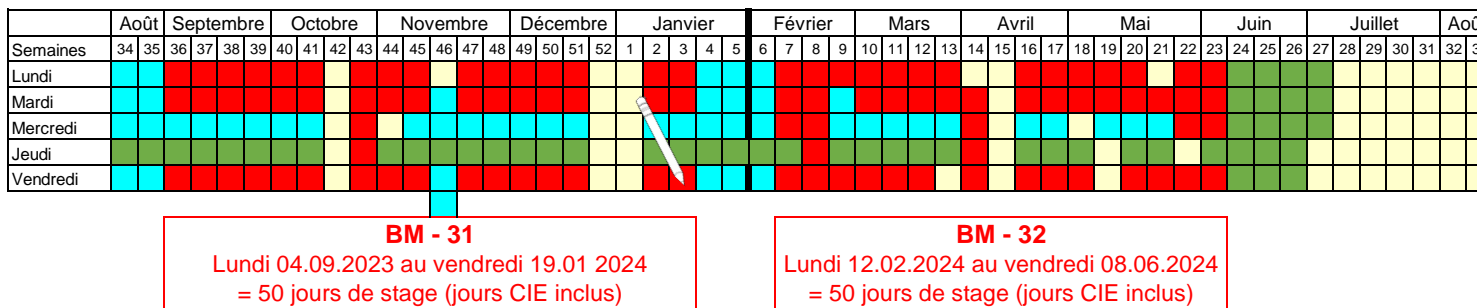

Jour école (CFC)
 Jour de pratique (jours CIE inclus)
 Jour parascolaire

1/2 jour CFC / 1/2 jour MPS2i
 Jour vacances ou congé
 Jour MPS2i