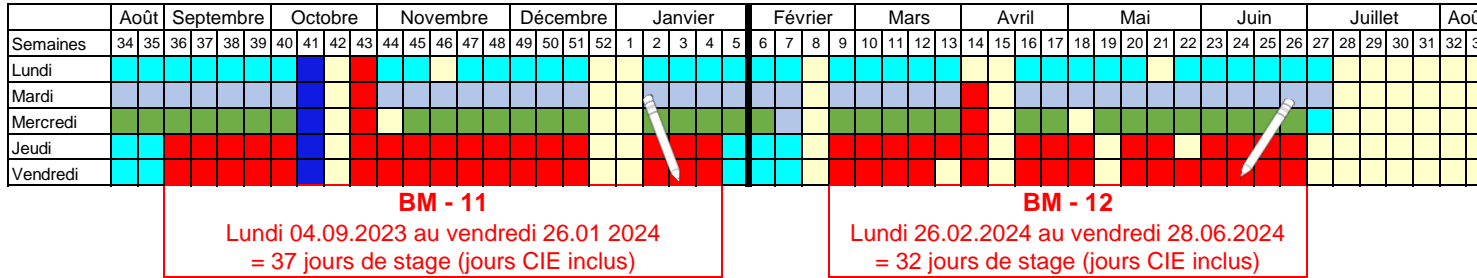

PLANIFICATION ECOLE STAGE FORMATION ASE alternance + MPS2i 2023-2024

Retour des documents de stage

1re année de formation 2023-2024 (CFC ASE alternance)

2e année de formation 2023-2024 (CFC ASE alternance)